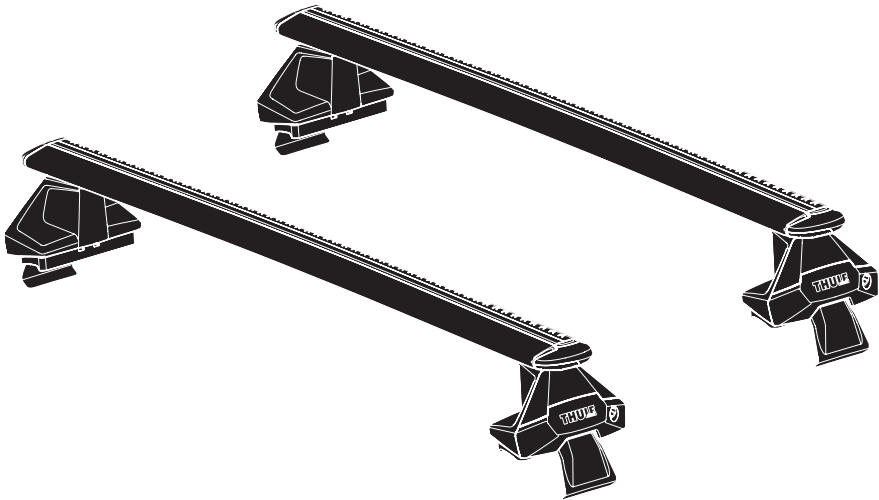

2

> Instructions

Thule Evo Clamp
710501

EN Roof mounted load carrier
DE Lastenträger zur Dachmontage
FR Barre de toit
NL Dakdrager
IT Barra portatutto da installare sul tetto
ES Portaequipajes de techo
PT Barra para montagem no tejadilho
SV Takmonterad lasthållare
DK Tagmonteret lastholder
NO Takmontert lasteholder
FI Katolle asennettava teline
ET Katusele paigaldatav katuseraam
LV Uz jumta uzstādāms kravas turētājs
LT Ant stogo tvirtinamas krovinų laikiklis
PL Uchwyt na bagażnik bazowy montowany na dachu
RU Багажник на крышу
UK Багажник для даху
BG Багажник, монтиран върху покрива
CS Nosič pro montáž na střechu
SK Strešný nosič
SL Nosilec za strešni prtljajnik
HR/BIH Krovni nosač tereta

RO Suport încărcătură montat pe acoperiș
HU Tetőre szerelhető csomagszállító
EL Σχάρα οροφής για μεταφορά φορτίου
TR Araç üstüne bağlanan yük taşıyıcı

HE מנשא מטען לגג הרכב
AR حامل نقل مثبت على السقف

ZH 顶置行李架
JA ルーフマウント型ロードキャリア
KO 루프 장착 화물 캐리어
TH โครงยึดของบรรทุกทุกแบบติดตั้งบนหลังคา

CITY CRASH
 Complies with ISO norm

ISO 11154-E

Max 130 km/h
80 Mph

80 km/h
50 Mph

> Mounting Tutorial Thule Evo Clamp

THULE
 SWEDEN

thule.com

1
KIT