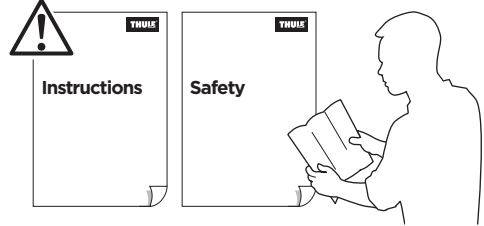

EN Roof mounted load carrier
DE Lastenträger zur Dachmontage
FR Barre de toit
NL Dakdrager
IT Barra portatutto da installare sul tetto
ES Portaequipajes de techo
PT Barra para montagem no tejadilho
SV Takmonterad lasthållare
DK Tagmonteret lastholder
NO Takmontert lasteholder
FI Katolle asennettava teline
ET Katusele paigaldatav katuseraam
LV Uz jumta uzstādāms kravas turētājs
LT Ant stogo tvirtinamas krovinų laikiklis
PL Uchwyt na bagażnik bazowy montowany na dachu
RU Багажник на крышу
UK Багажник для даху
BG Багажник, монтиран върху покрива
CS Nosič pro montáž na střechu
SK Strešný nosič
SL Nosilec za strešni prtljajnik
HR/BIH Krovni nosač tereta

RO Suport încărcătură montat pe acoperiș
HU Tetőre szerelhető csomagszállító
EL Σχάρα οροφής για μεταφορά φορτίου
TR Araç üstüne bağlanan yük taşıyıcı

HE מנשא מטען לגג הרכב
AR حامل نقل مثبت على السقف

ZH 顶置行李架
JA ルーフマウント型ロードキャリア
KO 루프 장착 화물 캐리어
TH โครงยึดของบรรทุกทุกแบบติดตั้งบนหลังคา

CITY CRASH
Complies with ISO norm

ISO 11154-E