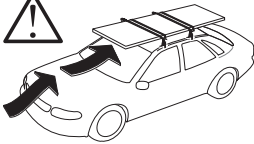

Max 130 km/h
80 Mph

80 km/h
50 Mph