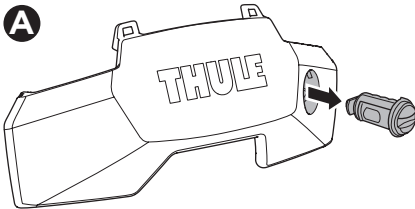

x4

Accessory

A