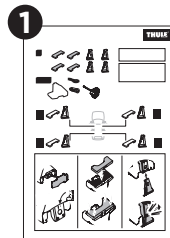

2

> Instructions

Thule Evo Clamp
710501

EN Roof mounted load carrier
DE Lastenträger zur Dachmontage
FR Barre de toit
NL Dakdrager
IT Barra portatutto da installare sul tetto
ES Portaequipajes de techo
PT Barra para montagem no tejadilho
SV Takmonterad lasthållare
DK Tagmonteret lastholder
NO Takmontert lasteholder
FI Katolle asennettava teline
ET Katusele paigaldatav katuseraam
LV Uz jumta uzstādāms kravas turētājs
LT Ant stogo tvirtinamas krovinų laikiklis
PL Uchwyt na bagażnik bazowy montowany na dachu
RU Багажник на крышу
UK Багажник для даху
BG Багажник, монтиран върху покрива
CS Nosič pro montáž na střechu
SK Strešný nosič
SL Nosilec za strešni prtljajnik
HR/BIH Krovni nosač tereta

RO Suport încărcătură montat pe acoperiș
HU Tetőre szerelhető csomagszállító
EL Σχάρα οροφής για μεταφορά φορτίου
TR Araç üstüne bağlanan yük taşıyıcı

HE מנשא מטען לגג הרכב
AR حامل نقل مثبت على السقف

ZH 顶置行李架
JA ルーフマウント型ロードキャリア
KO 루프 장착 화물 캐리어
TH โครงยึดของบรรทุกทุกแบบติดตั้งบนหลังคา