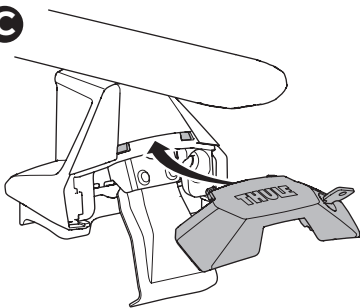

2

> Instructions

Thule Evo Clamp
710501

EN Roof mounted load carrier
DE Lastenträger zur Dachmontage
FR Barre de toit
NL Dakdrager
IT Barra portatutto da installare sul tetto
ES Portaequipajes de techo
PT Barra para montagem no tejadilho
SV Takmonterad lasthållare
DK Tagmonteret lastholder
NO Takmontert lasteholder
FI Katolle asennettava teline
ET Katusele paigaldatav katuseraam
LV Uz jumta uzstādāms kravas turētājs
LT Ant stogo tvirtinamas krovinų laikiklis
PL Uchwyt na bagażnik bazowy montowany na dachu
RU Багажник на крышу
UK Багажник для даху
BG Багажник, монтиран върху покрива
CS Nosič pro montáž na střechu
SK Strešný nosič
SL Nosilec za strešni prtljajnik
HR/BIH Krovni nosač tereta

x4

Accessory

A

B

C

D

x4

Your Key-Number